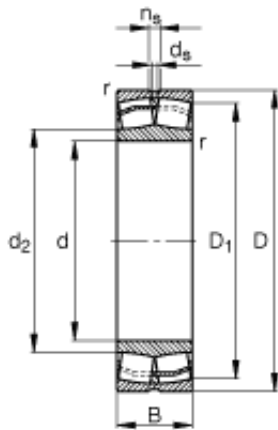

## 90 mm x 160 mm x 52,4 mm FAG 23218-E1-TVPB Spherical Roller Bearings

Bearing No. 23218-E1-TVPB

23218-E1-TVPB Bearing 2D drawings and 3D CAD models

Size	90x160x52.4 mm
Bore Diameter	90 mm
Outer Diameter	160 mm
Width	52,4 mm
d	90 mm
D	160 mm
B	52,4 mm
D <sub>1</sub>	140 mm
D <sub>a max</sub>	149 mm
d <sub>2</sub>	104,1 mm
d <sub>a min</sub>	101 mm
d <sub>s</sub>	3,2 mm
n <sub>s</sub>	6,5 mm
r <sub>a max</sub>	2 mm
r <sub>min</sub>	2 mm
m	4,3 kg / Weight
C <sub>r</sub>	445000 N / Dynamic load rating (radial)
e	0,31
Y <sub>1</sub>	2,2
Y <sub>2</sub>	3,27
C <sub>0r</sub>	520000 N / Static load rating (radial)
Y <sub>0</sub>	2,15